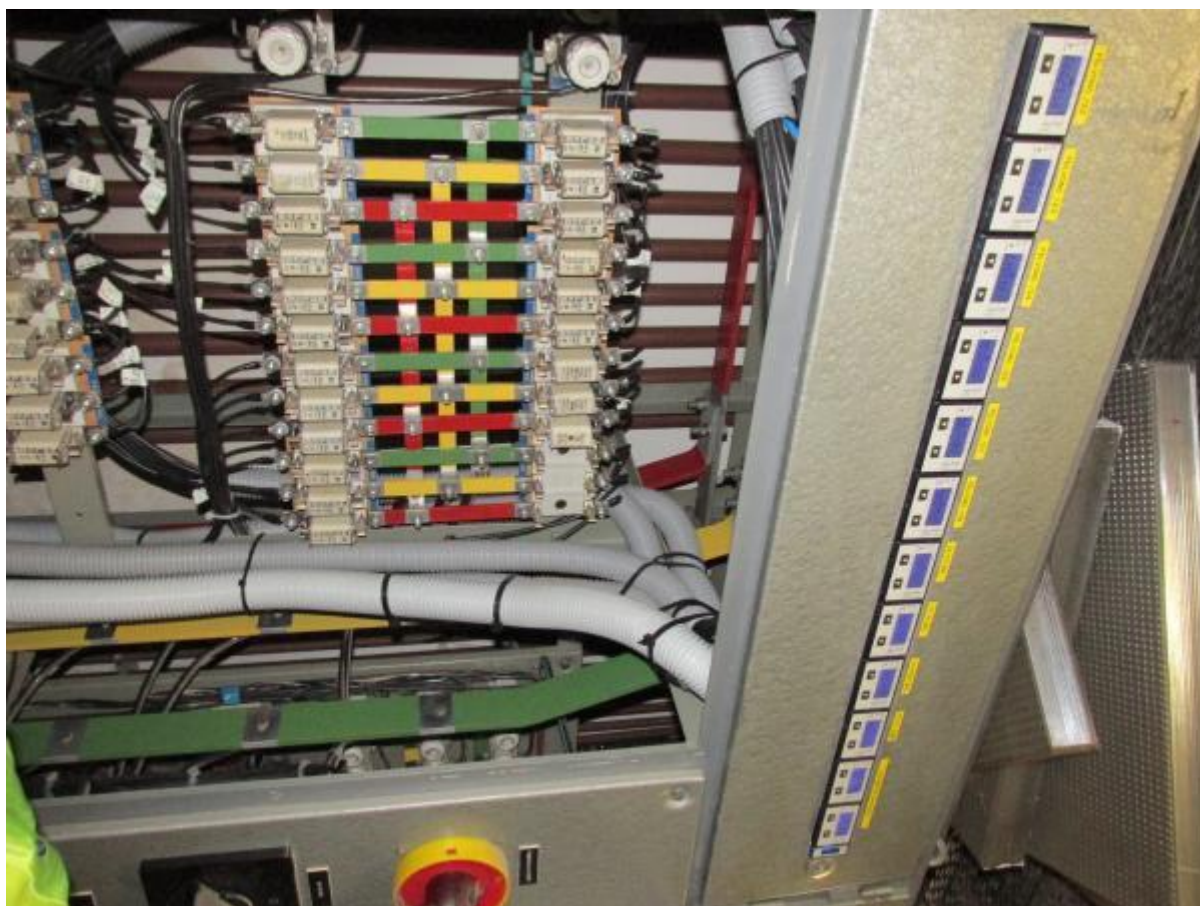

Telepített oksmérési rendszer a Kecskeméti Kórházban

HUT01

HUT02

UJ.HUT0

Absorver
TRI.GENERACI06 TRAF0